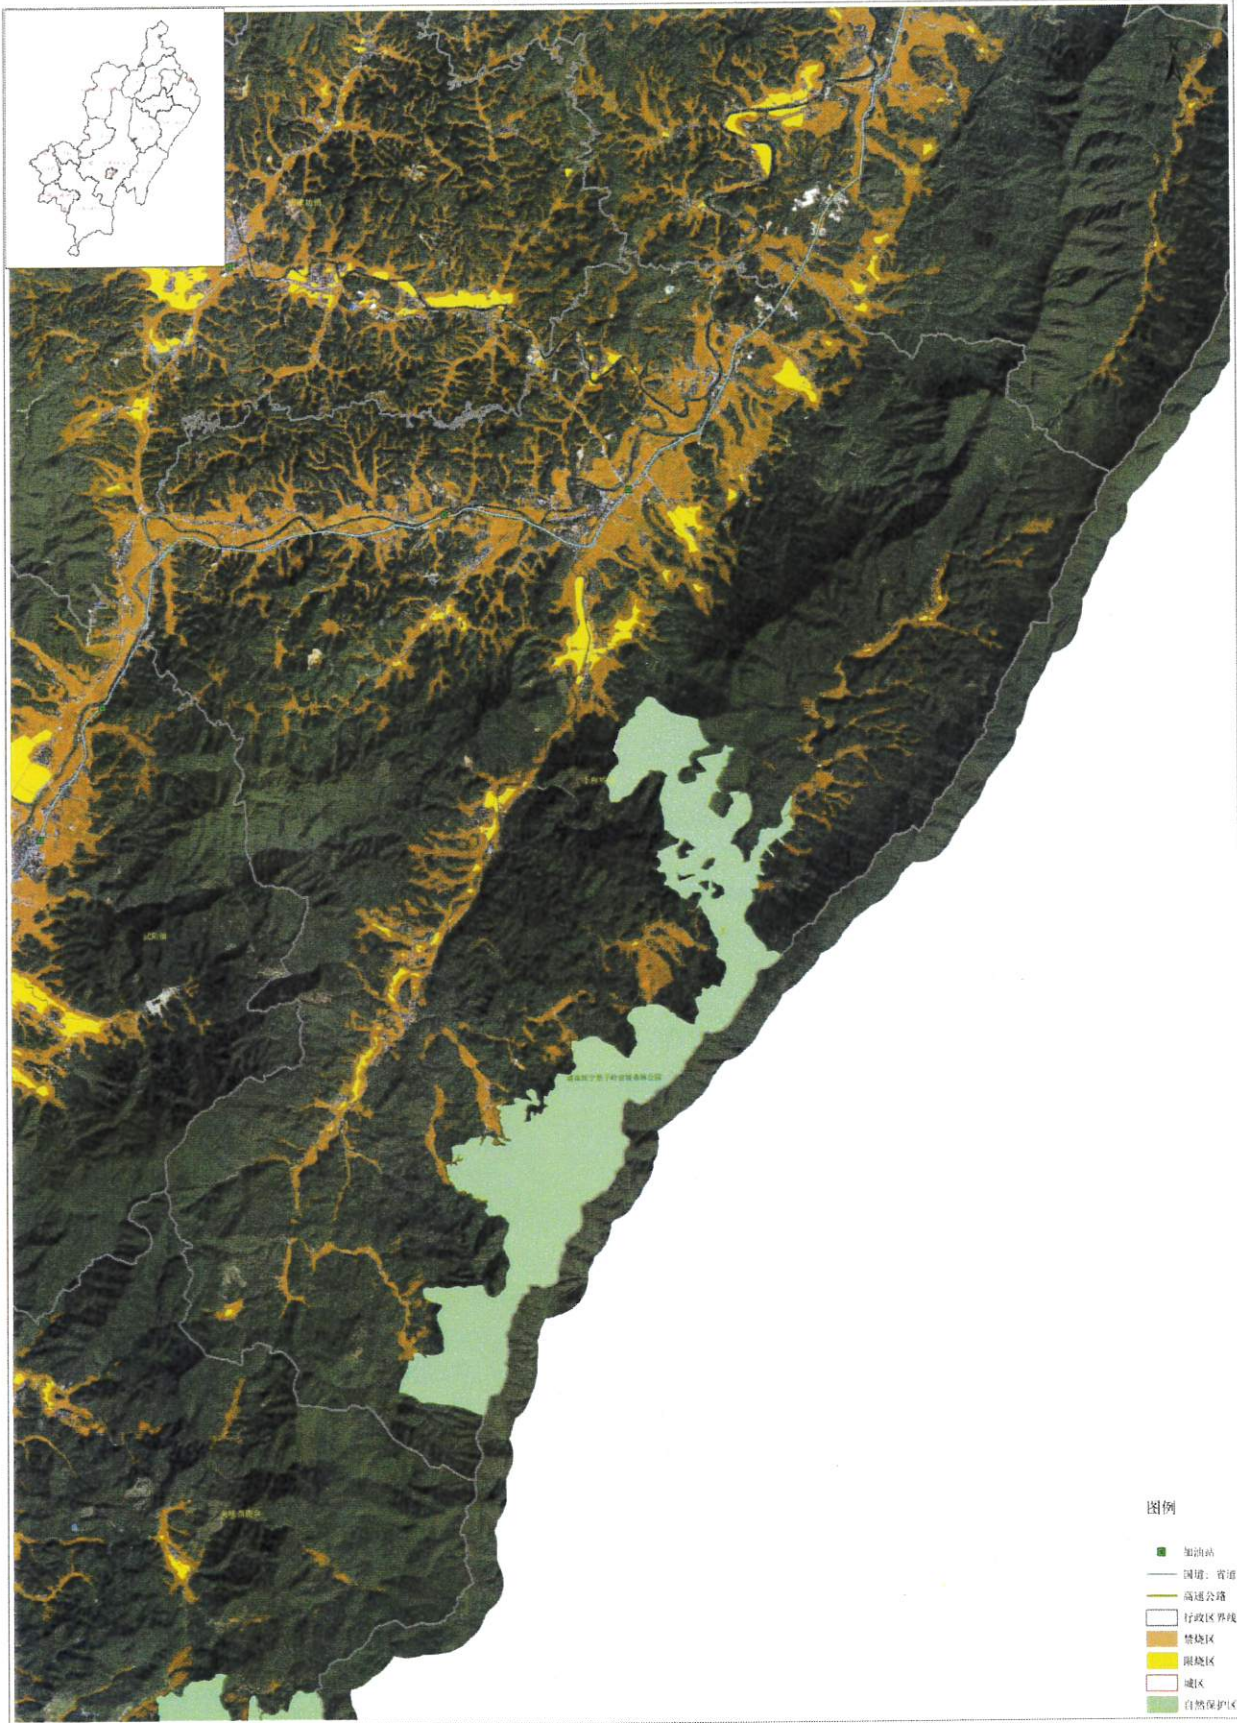

绥宁县李熙桥镇秸秆禁烧划定示意图