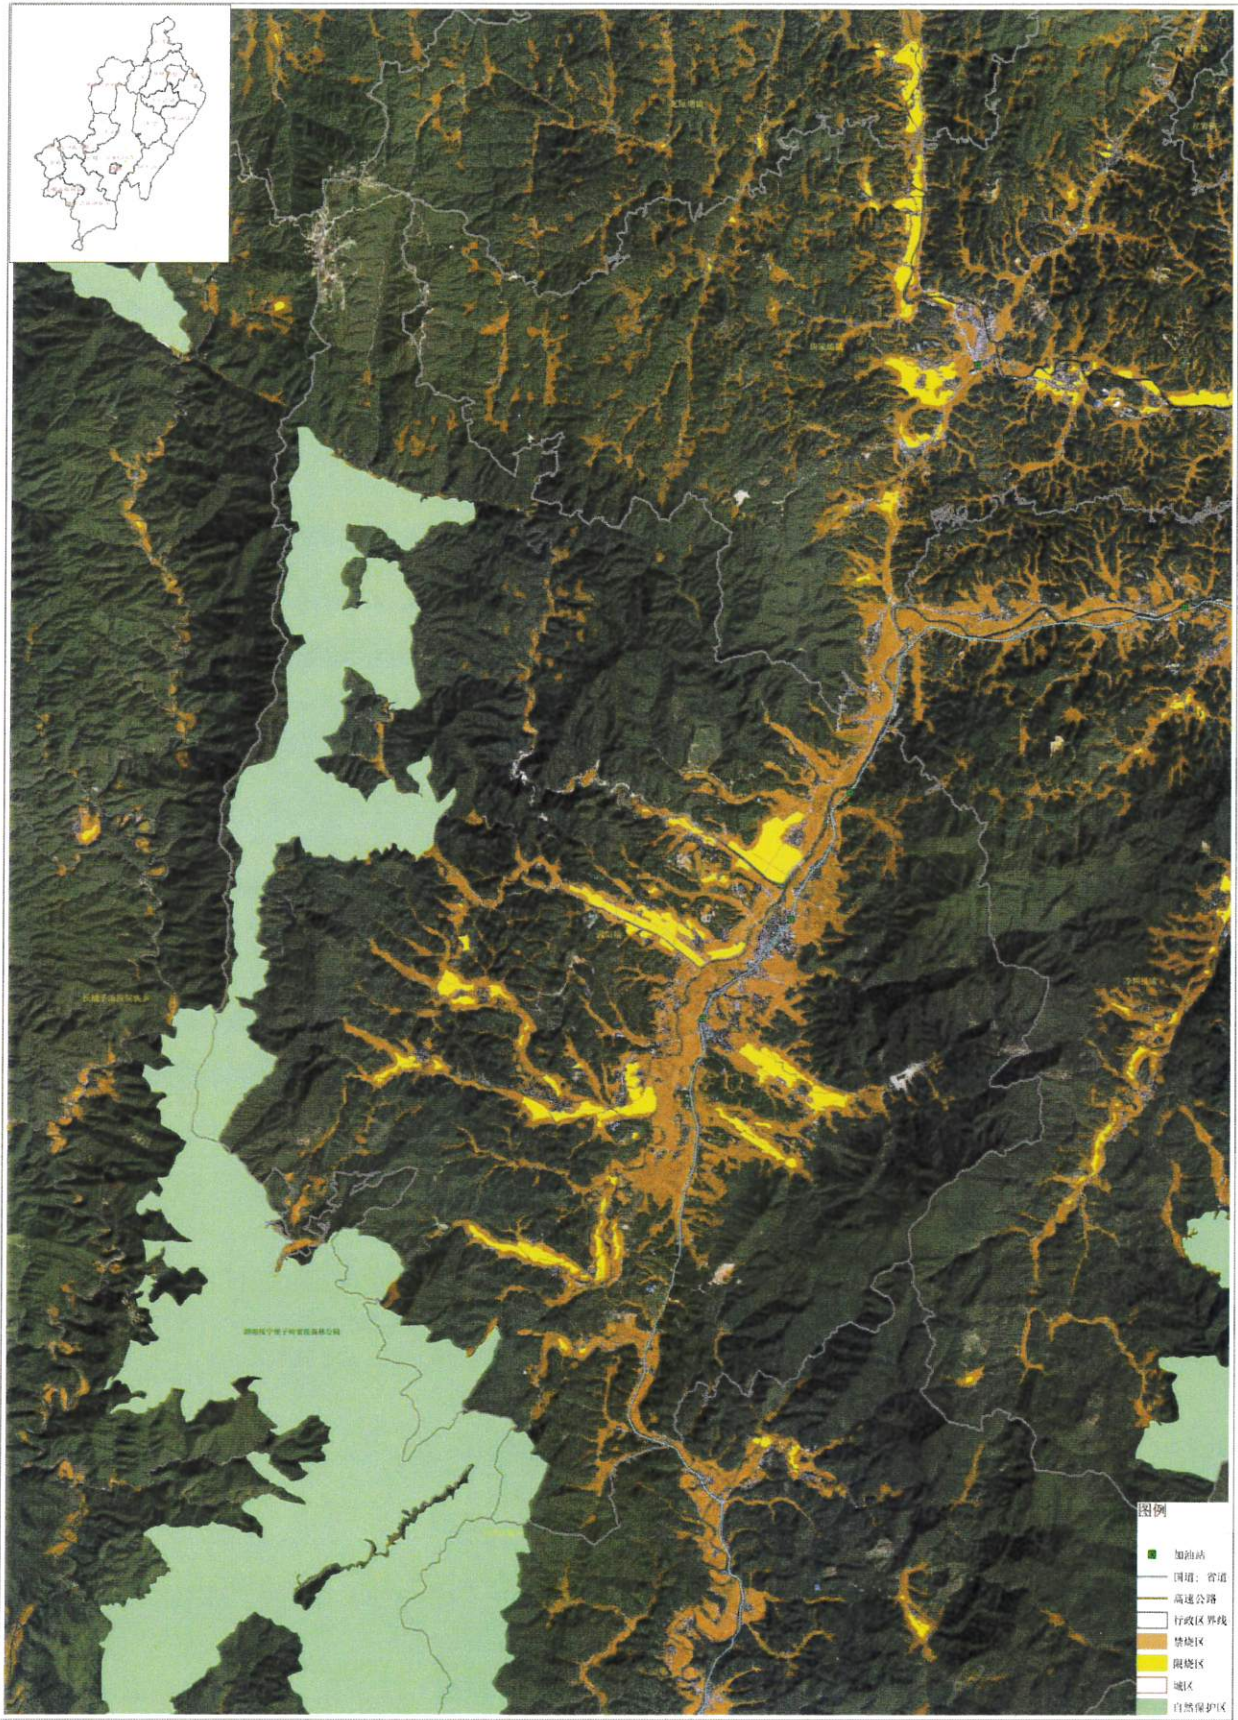

附件

绥宁县秸秆禁烧区及限烧区划定范围分布图

坐标系: 2000国家大地坐标系, 高斯克吕格投影, 中央子午线为111° 00' 00"
制图单位: 湖南鲲鹏智汇科技有限公司

制图员: 肖安
审核员: 黄淑英

绥宁县长铺镇秸秆禁烧划定示意图

坐标系: 2000国家大地坐标系, 高斯克吕格投影, 中央子午线为111° 00' 00"
制图单位: 湖南福鼎智汇科技有限公司

制图员: 肖 安
审核员: 黄新亮

绥宁县武阳镇秸秆禁烧划定示意图