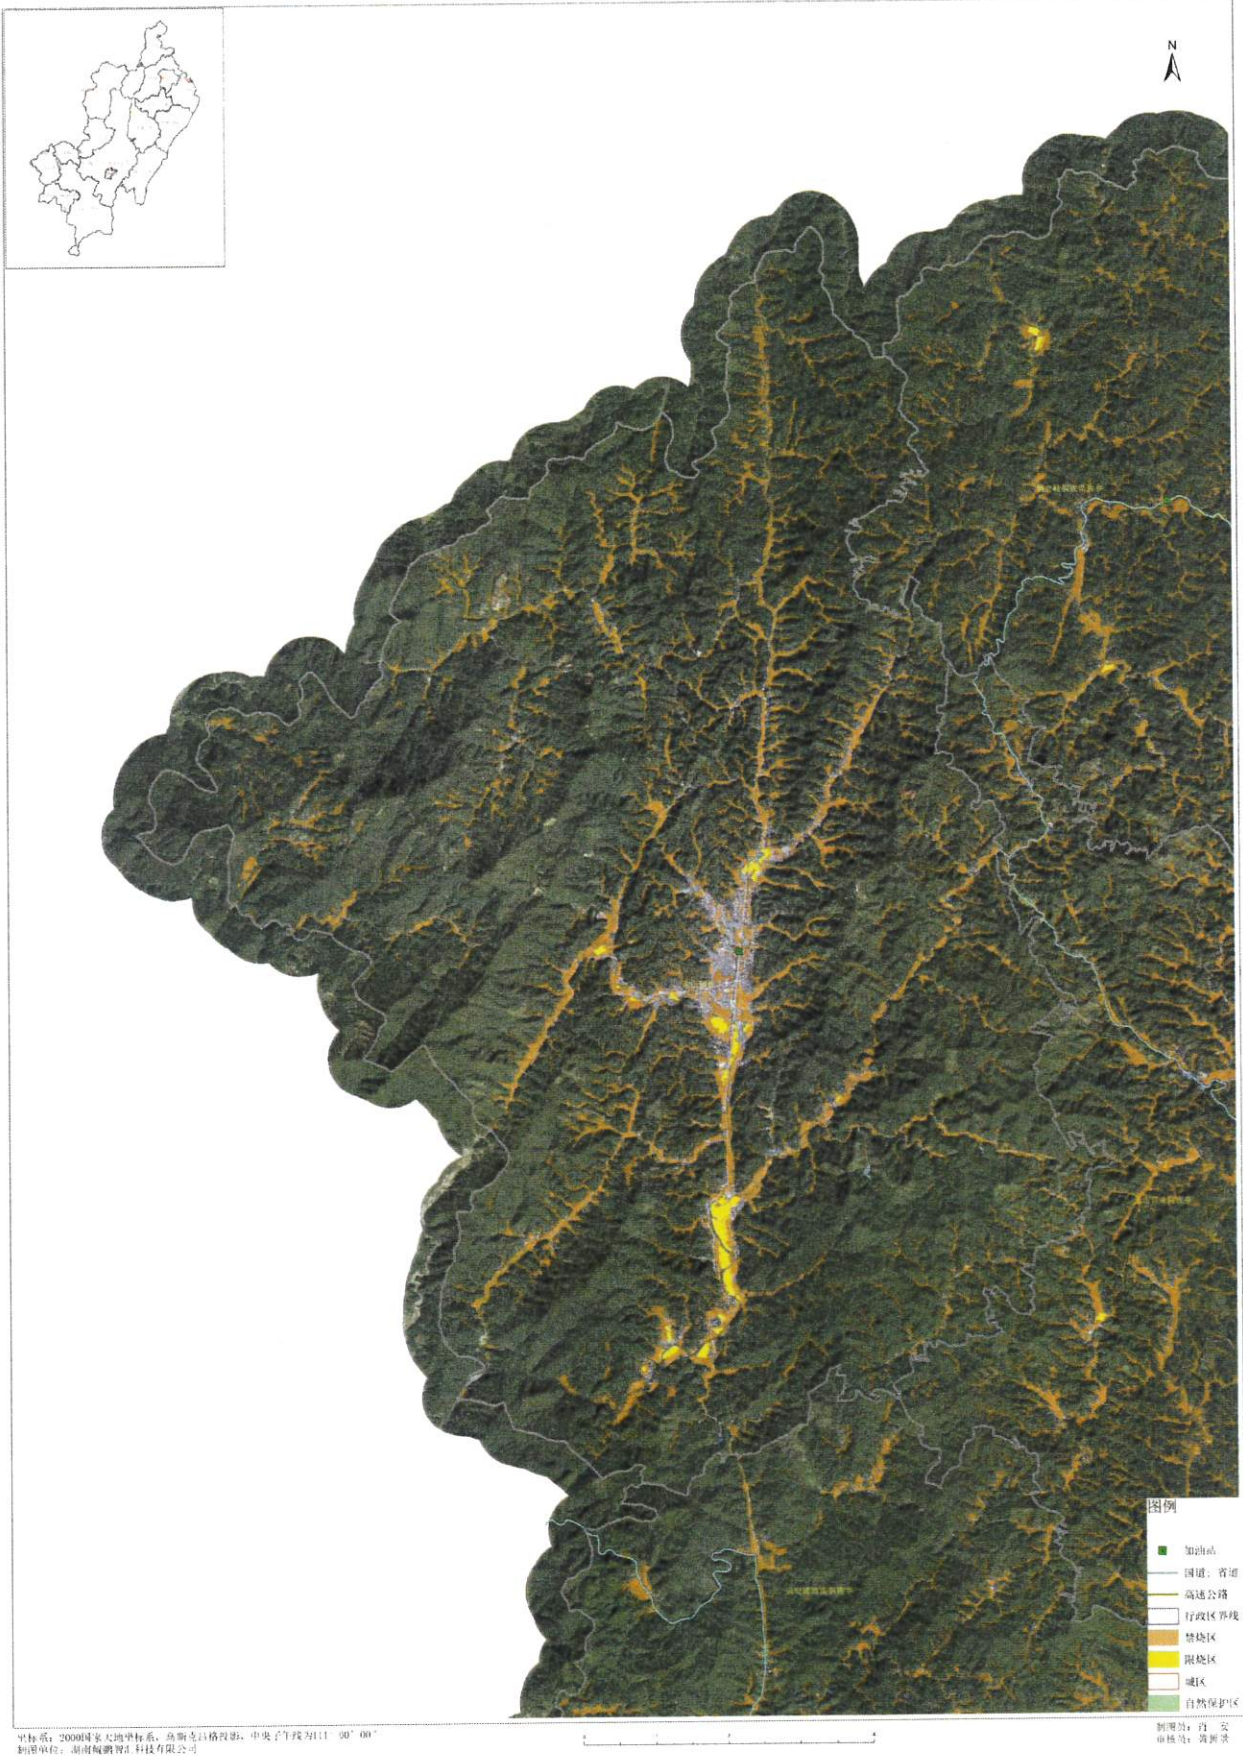

绥宁县东山侗族乡秸秆禁烧划定示意图