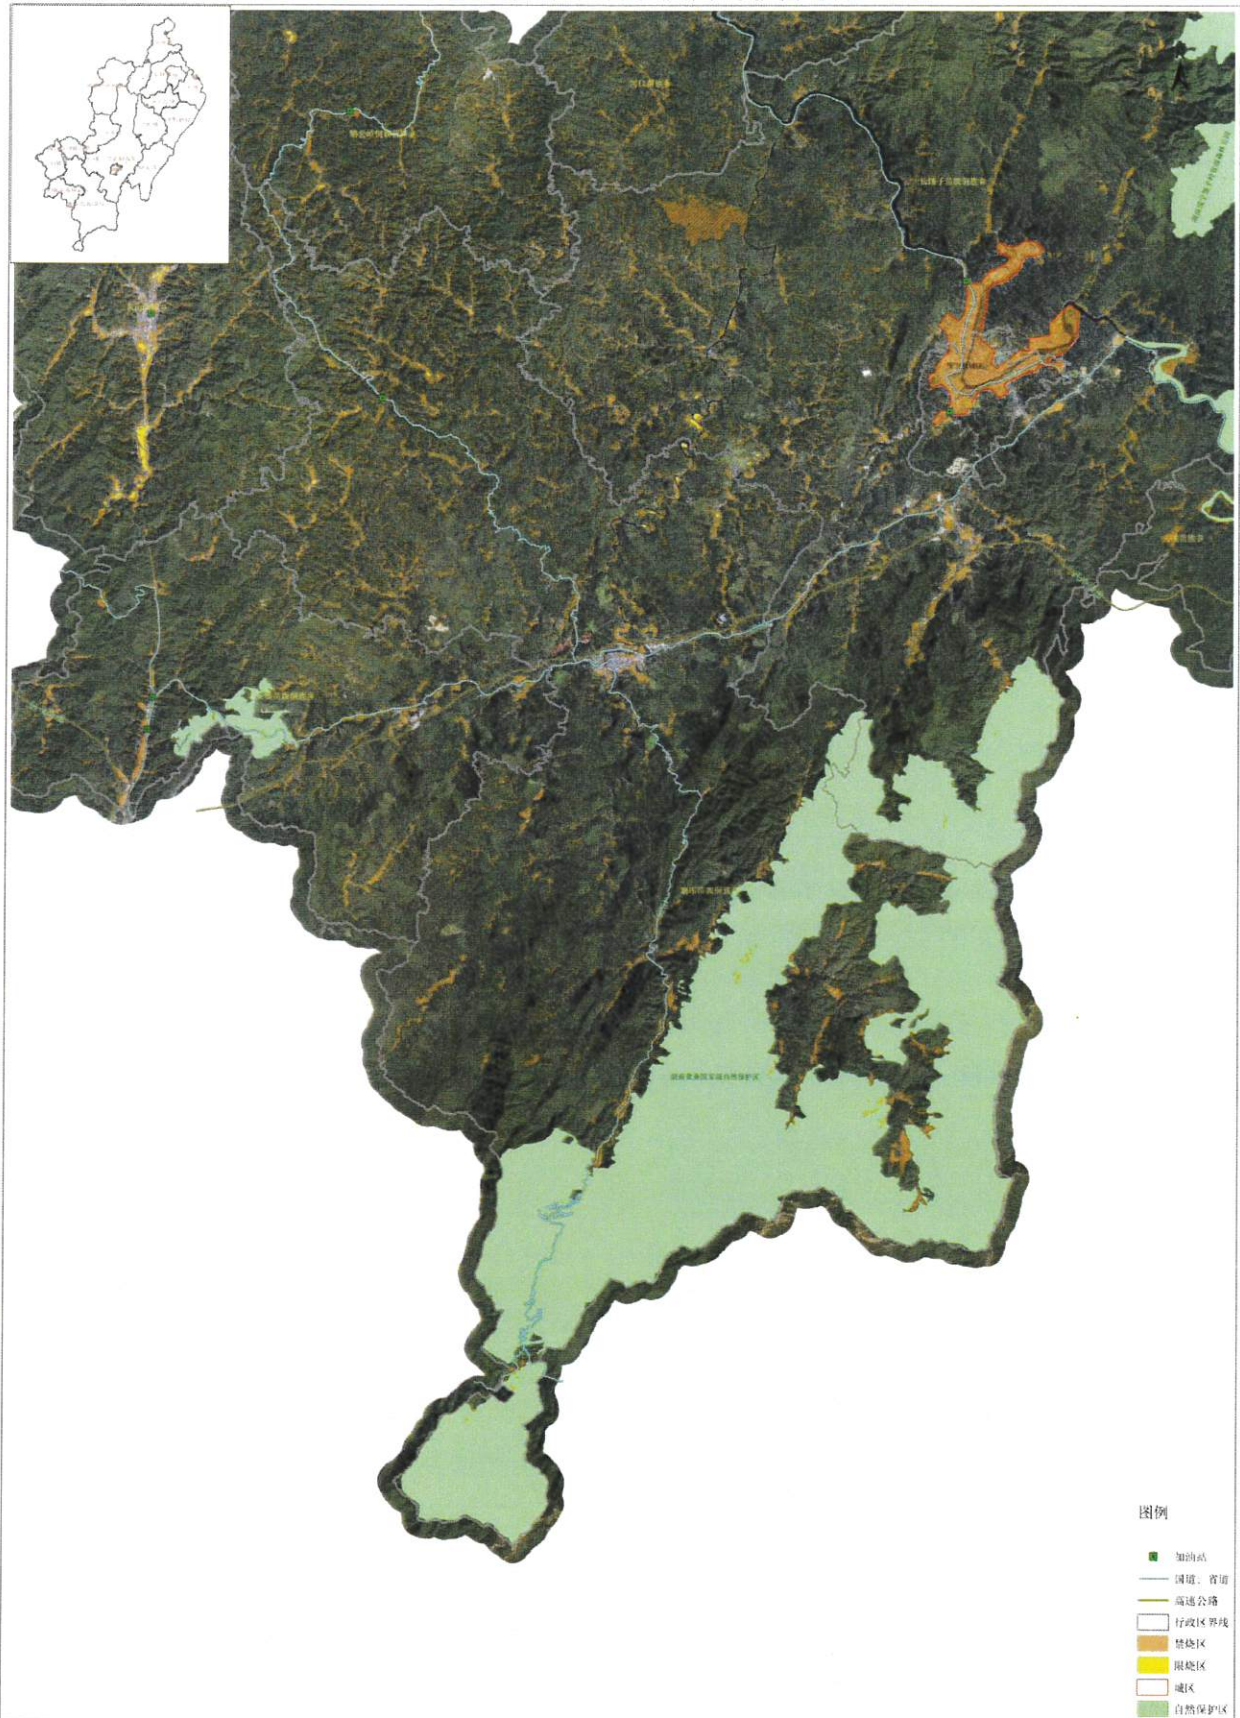

坐标系: 2000国家大地坐标系, 高斯克吕格投影, 中央子午线为111°00'00"
制图单位: 湖南融测智正科技有限公司

制图员: 肖安
审核员: 黄新波

绥宁县水口乡秸秆禁烧划定示意图

坐标系: 2000国家大地坐标系, 高斯投影, 中央子午线为111° 00' 00"
制图单位: 湖南鲲鹏智图科技有限公司

制图员: 肖安
审核员: 黄新章

绥宁县寨市苗族侗族乡秸秆禁烧划定示意图

坐标系: 2000国家大地坐标系, 高斯克吕格投影, 中央子午线为111°00'00"
 制图单位: 湖南福鼎智正科技有限公司

制图员: 肖安
 审核员: 黄新波

绥宁县麻塘苗族瑶族乡秸秆禁烧划定示意图

坐标系：2000国家大地坐标系，高斯-克吕格投影，中央子午线为111°00′00″
 制图单位：湖南鲲鹏智汇科技有限公司

制图员：肖安
 审核员：黄美霞