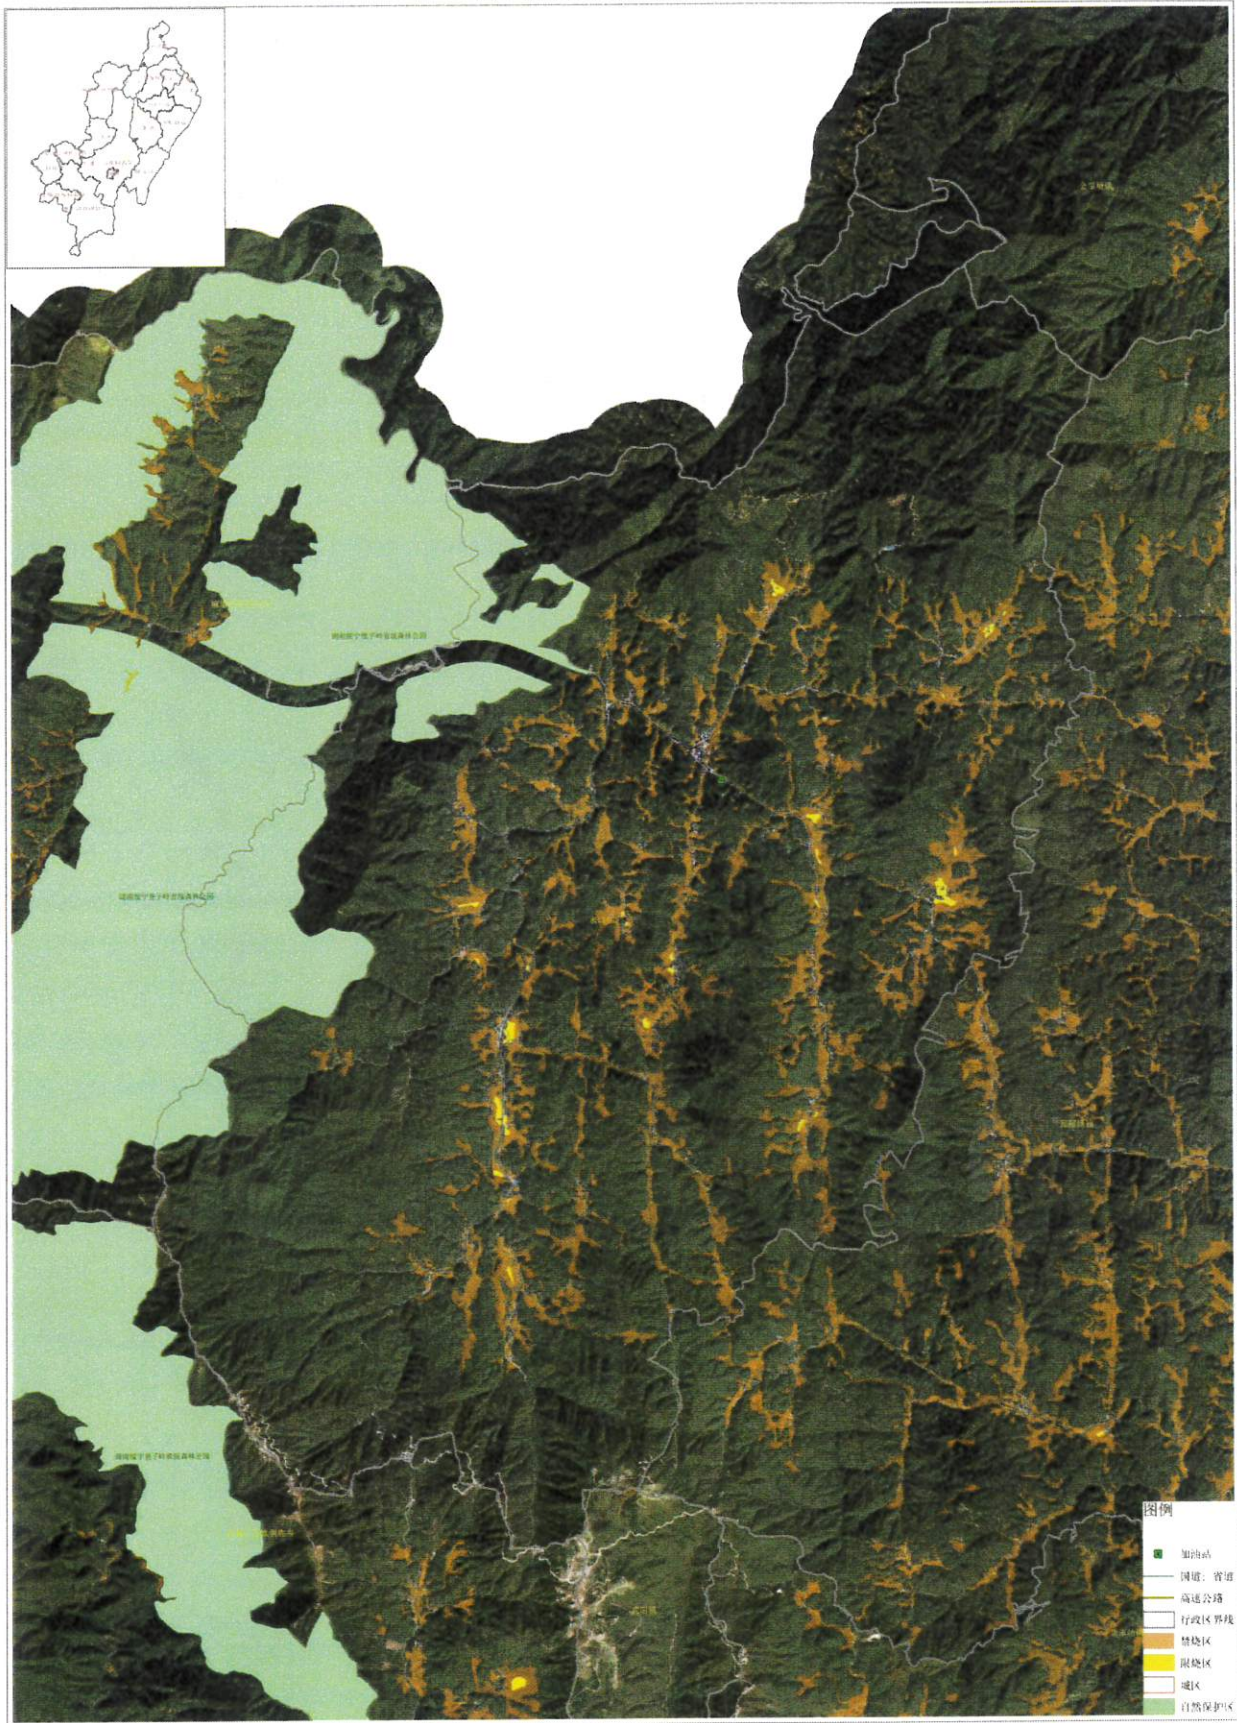

绥宁县水口乡秸秆禁烧划定示意图

坐标系: 2000国家大地坐标系, 高斯投影, 中央子午线为111° 00' 00"
制图单位: 湖南鲲鹏智图科技有限公司

制图员: 肖安
审核员: 黄新章