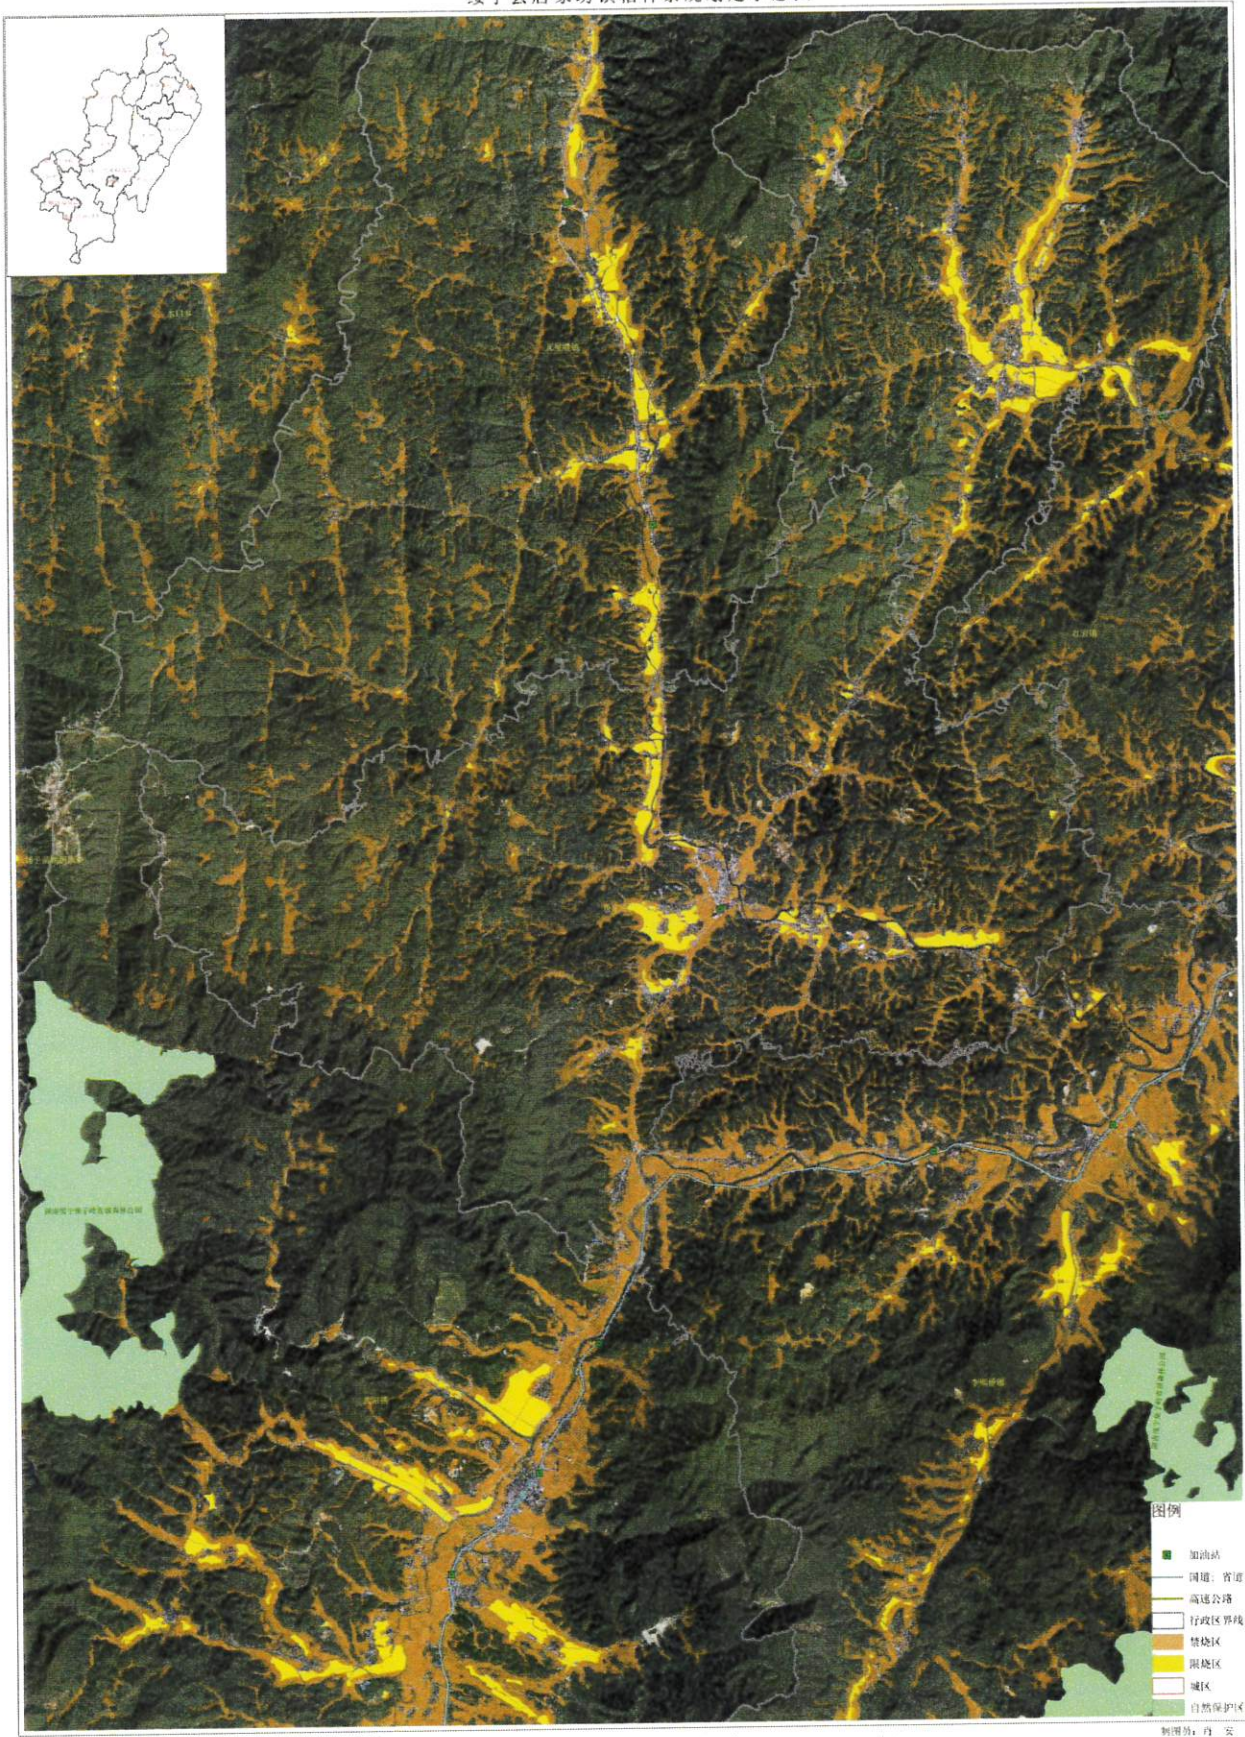

绥宁县李熙桥镇秸秆禁烧划定示意图

绥宁县红岩镇秸秆禁烧划定示意图

坐标系: 2000国家大地坐标系, 高斯-克吕格投影, 中央子午线为111° 06' 00"

制图单位: 湖南湘康智汇科技有限公司

制图员: 肖一安
审核员: 黄游斌

绥宁县唐家坊镇秸秆禁烧划定示意图

坐标系: 2000国家大地坐标系, 高斯投影, 中央子午线为111°00'00"
制图单位: 湖南航测智汇科技有限公司

制图员: 肖安
审核员: 肖安