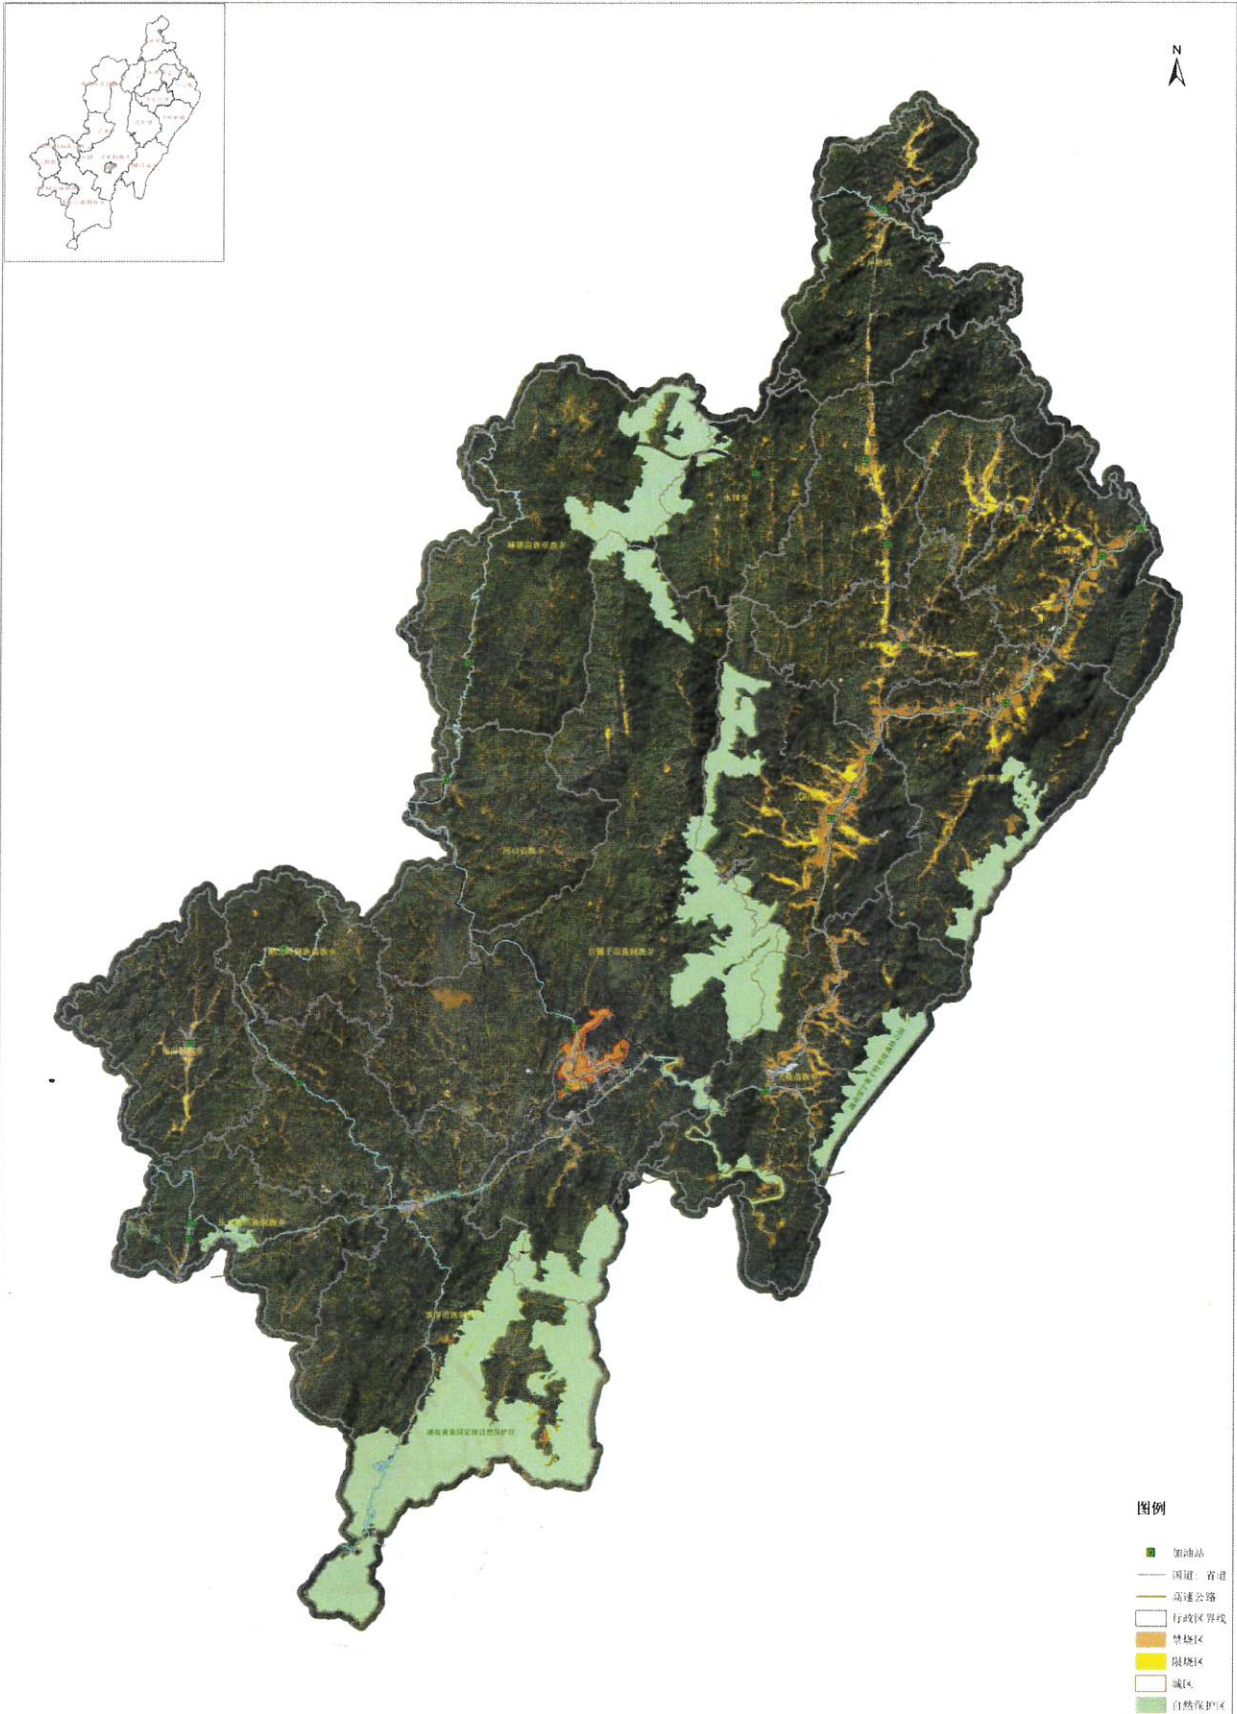

附件

绥宁县秸秆禁烧区及限烧区划定范围分布图

坐标系: 2000国家大地坐标系, 高斯克吕格投影, 中央子午线为111° 00' 00"
制图单位: 湖南鲲鹏智汇科技有限公司

制图员: 肖安
审核员: 黄淑英

绥宁县长铺镇秸秆禁烧划定示意图

坐标系: 2000国家大地坐标系, 高斯克吕格投影, 中央子午线为111° 00' 00"
制图单位: 湖南福鼎智汇科技有限公司

制图员: 肖 安
审核员: 黄新亮

绥宁县武阳镇秸秆禁烧划定示意图

绥宁县李熙桥镇秸秆禁烧划定示意图

绥宁县红岩镇秸秆禁烧划定示意图

坐标系: 2000国家大地坐标系, 高斯-克吕格投影, 中央子午线为111° 06' 00"

制图单位: 湖南湘康智汇科技有限公司

制图员: 肖一安
审核员: 黄游斌

绥宁县唐家坊镇秸秆禁烧划定示意图

坐标系: 2000国家大地坐标系, 高斯投影, 中央子午线为111°00'00"
制图单位: 湖南航测智汇科技有限公司

制图员: 肖安
审核员: 肖安