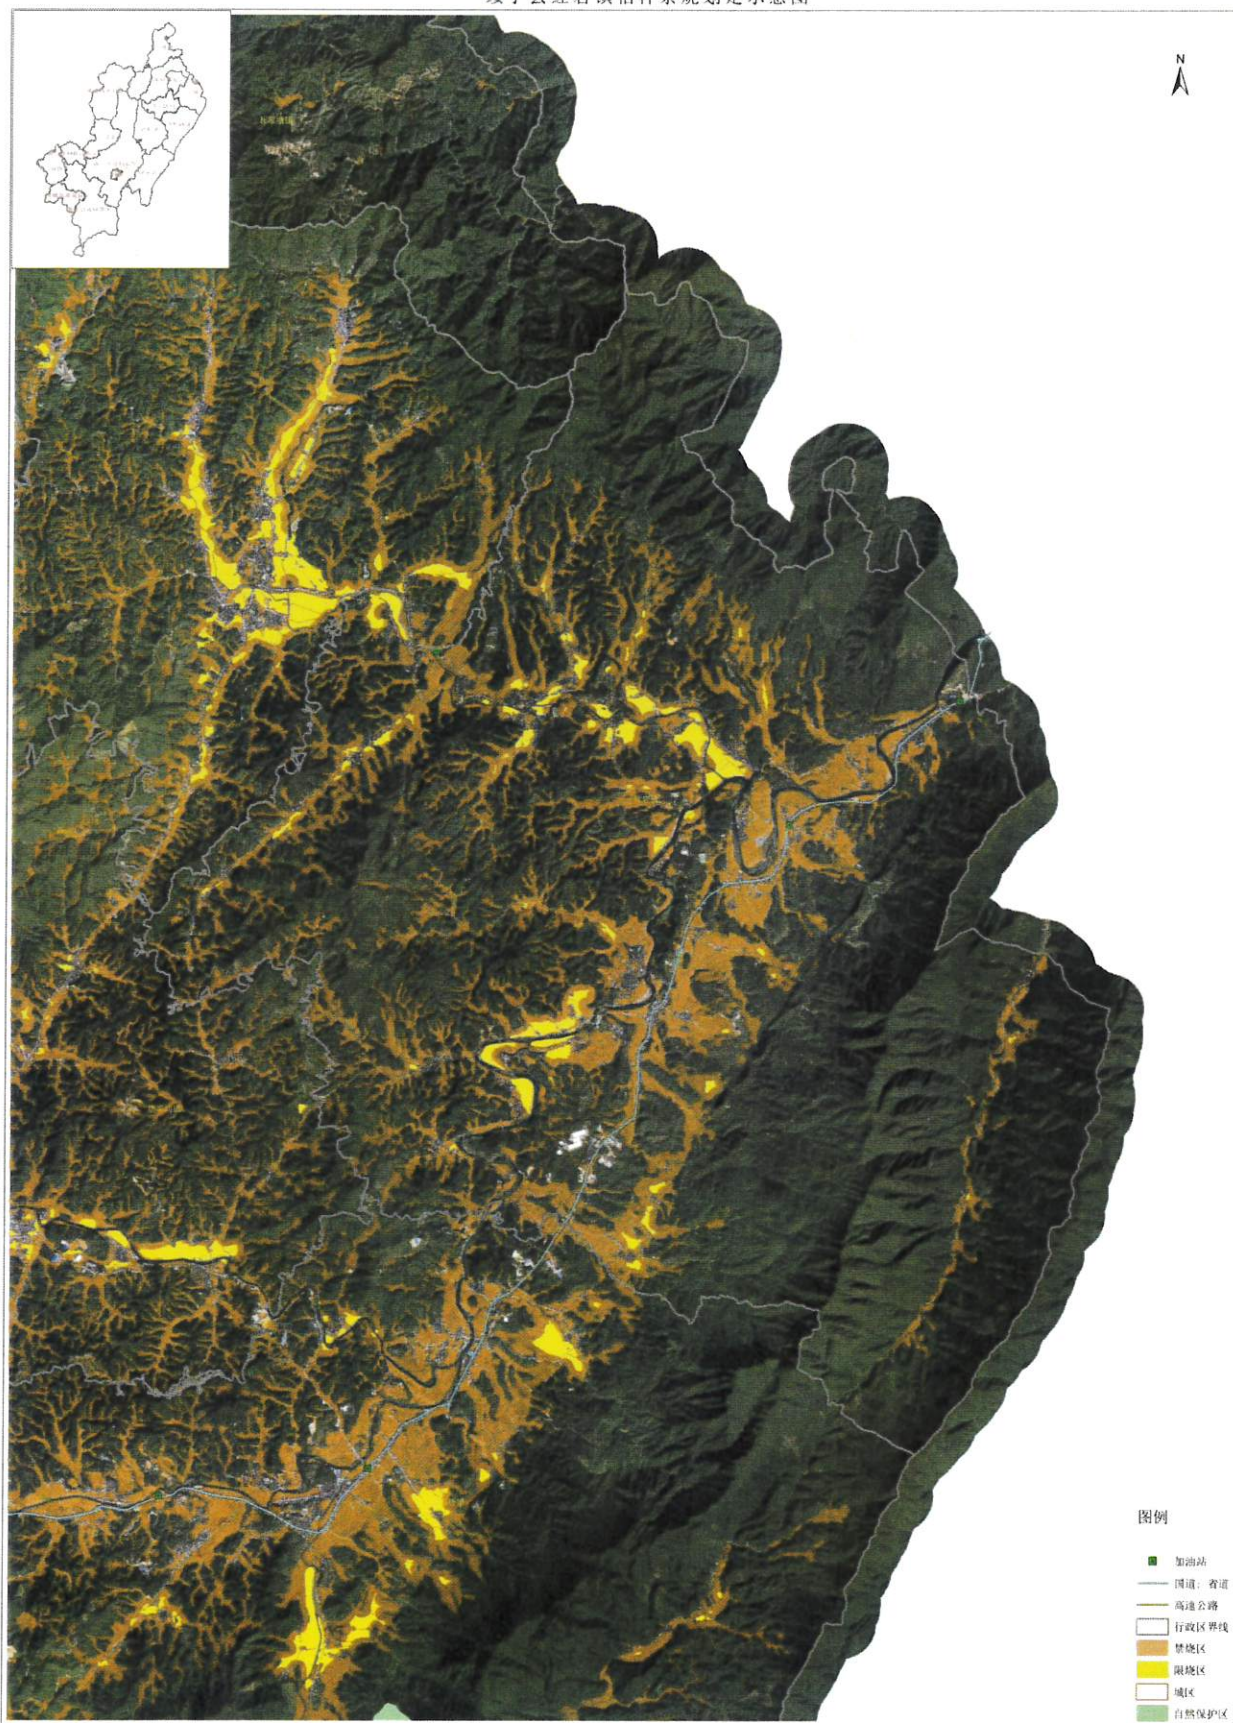

附件

绥宁县秸秆禁烧区及限烧区划定范围分布图

坐标系: 2000国家大地坐标系, 高斯克吕格投影, 中央子午线为111° 00' 00"
制图单位: 湖南鲲鹏智汇科技有限公司

制图员: 肖安
审核员: 黄淑英

绥宁县长铺镇秸秆禁烧划定示意图

坐标系: 2000国家大地坐标系, 高斯克吕格投影, 中央子午线为111° 00' 00"
制图单位: 湖南福鼎智汇科技有限公司

制图员: 肖 安
审核员: 黄新亮

绥宁县武阳镇秸秆禁烧划定示意图

绥宁县李熙桥镇秸秆禁烧划定示意图

绥宁县红岩镇秸秆禁烧划定示意图

坐标系: 2000国家大地坐标系, 高斯-克吕格投影, 中央子午线为111° 06' 00"

制图单位: 湖南湘康智汇科技有限公司

制图员: 肖一安
审核员: 黄游斌

绥宁县唐家坊镇秸秆禁烧划定示意图

坐标系: 2000国家大地坐标系, 高斯投影, 中央子午线为111°00'00"
制图单位: 湖南航测智汇科技有限公司

制图员: 肖安
审核员: 肖安