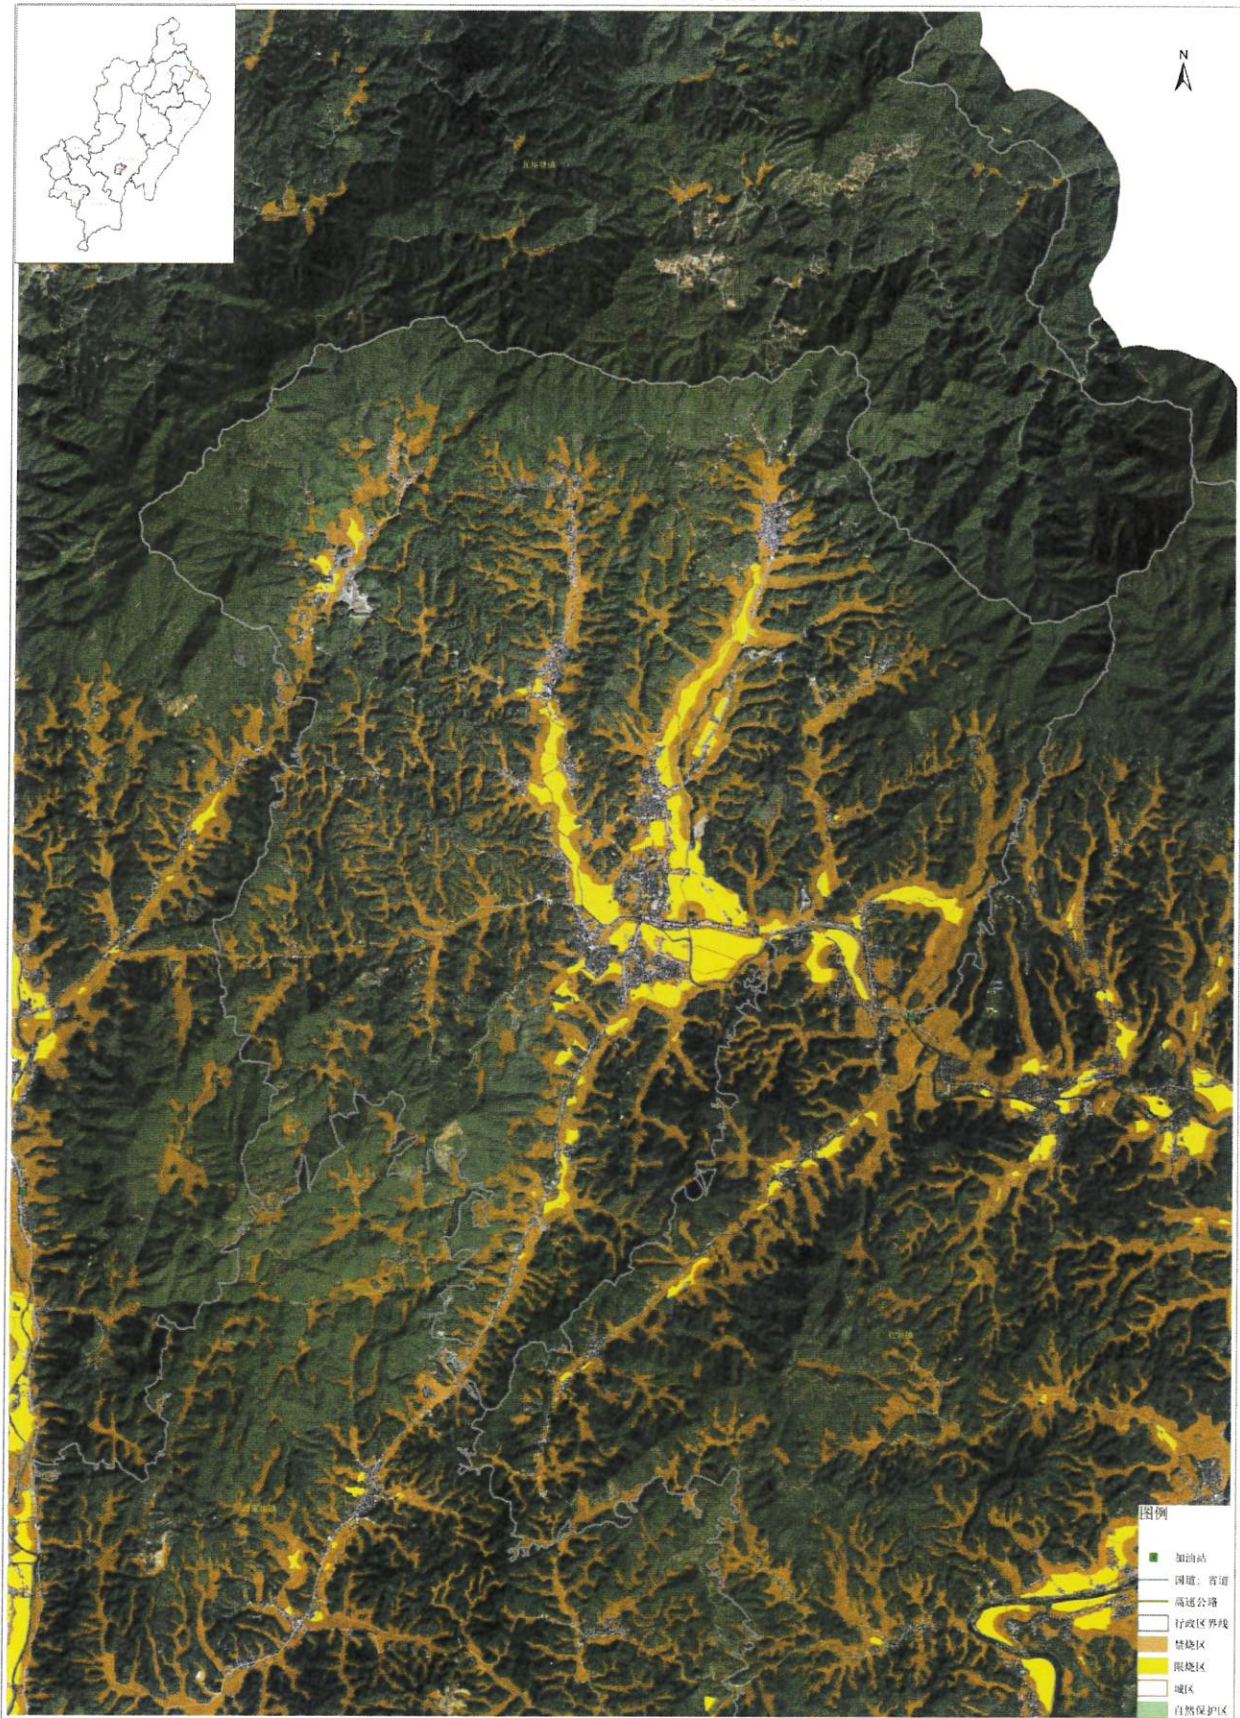

绥宁县黄土矿镇秸秆禁烧划定示意图

坐标系：2000国家大地坐标系，高斯克吕格投影，中央子午线为111°00′00″
制图单位：湖南融测智汇科技有限公司

制图员：肖安
审核员：黄新波