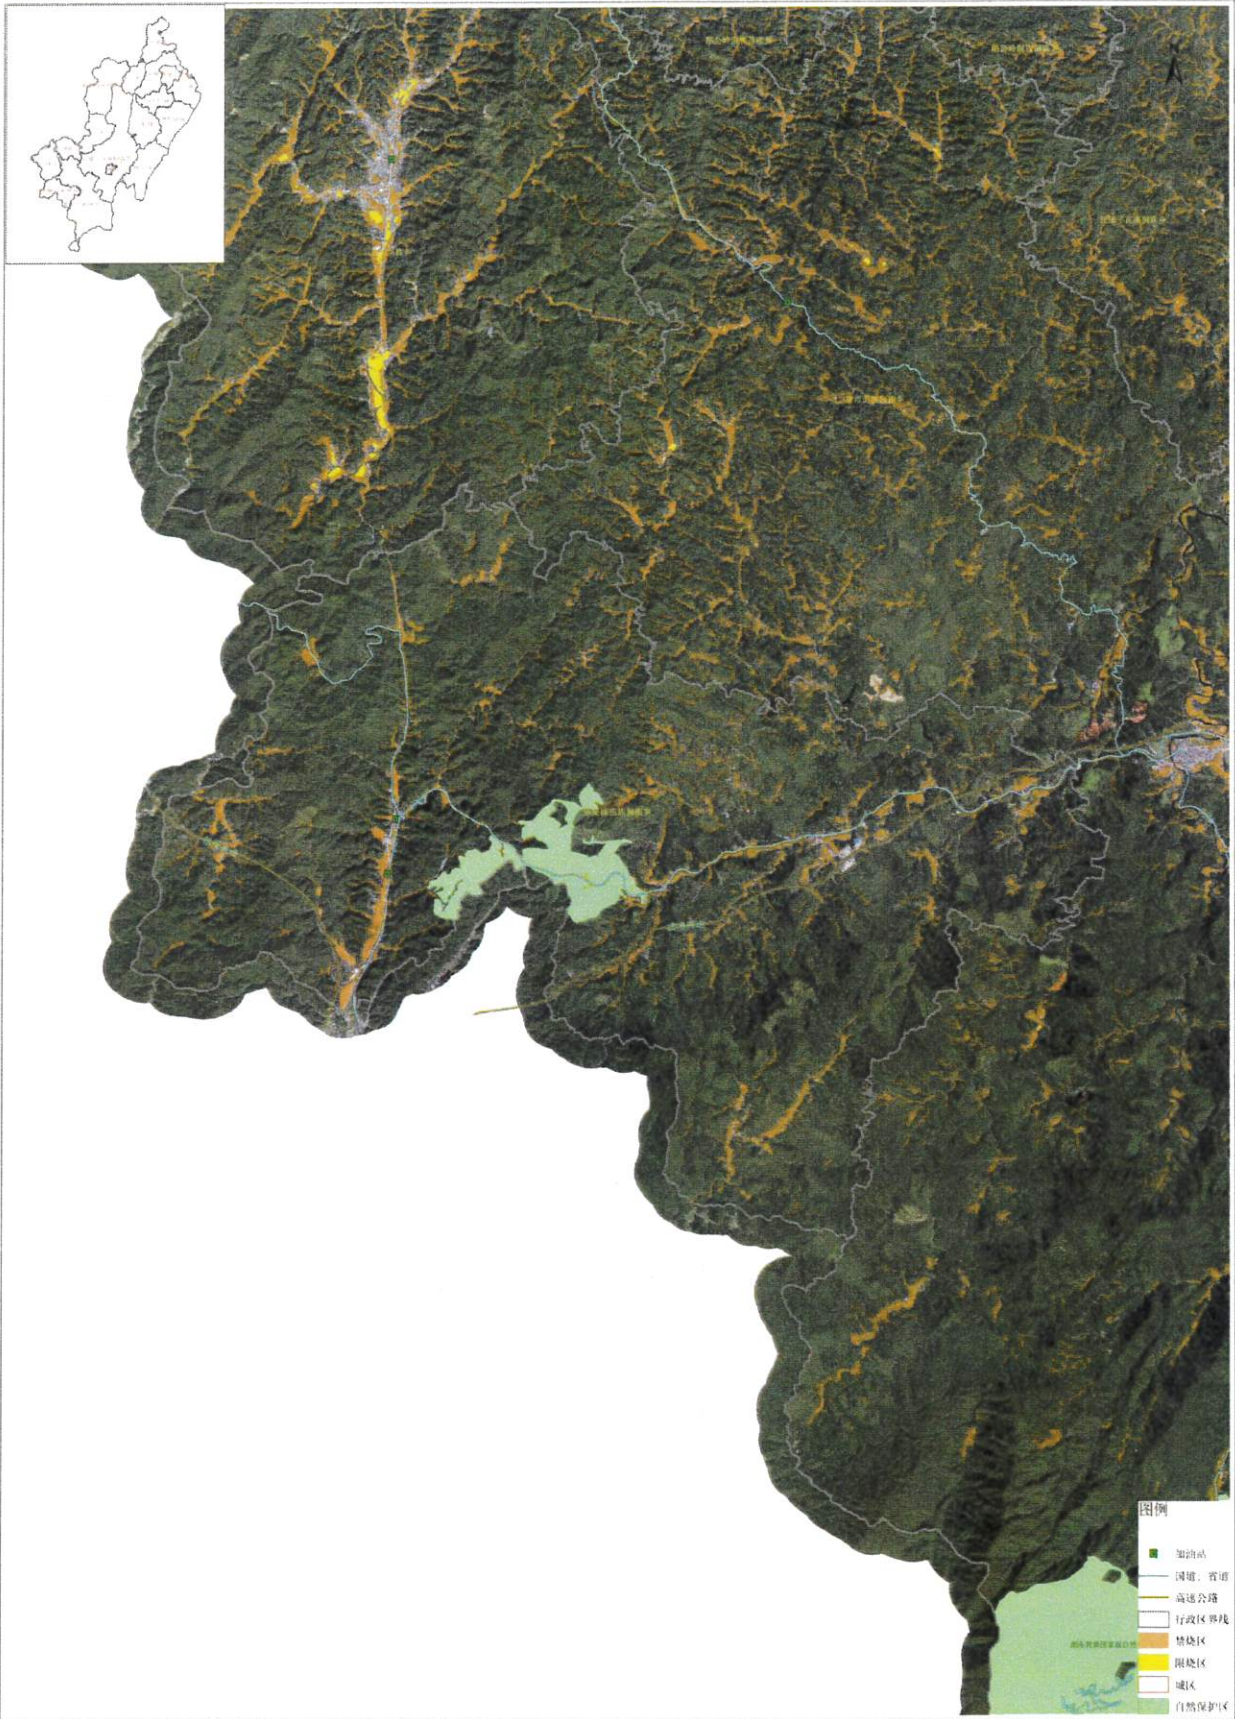

绥宁县黄土矿镇秸秆禁烧划定示意图

坐标系：2000国家大地坐标系，高斯克吕格投影，中央子午线为111°00′00″
制图单位：湖南融测智汇科技有限公司

制图员：肖安
审核员：黄新波

绥宁县东山侗族乡秸秆禁烧划定示意图

绥宁县鹅公岭侗族苗族乡秸秆禁烧划定示意图

绥宁县乐安铺苗族侗族乡秸秆禁烧划定示意图

坐标系：2000国家大地坐标系，高斯-克吕格投影，中央子午线为111° 00' 00"
 制图单位：湖南海纳智汇科技有限公司