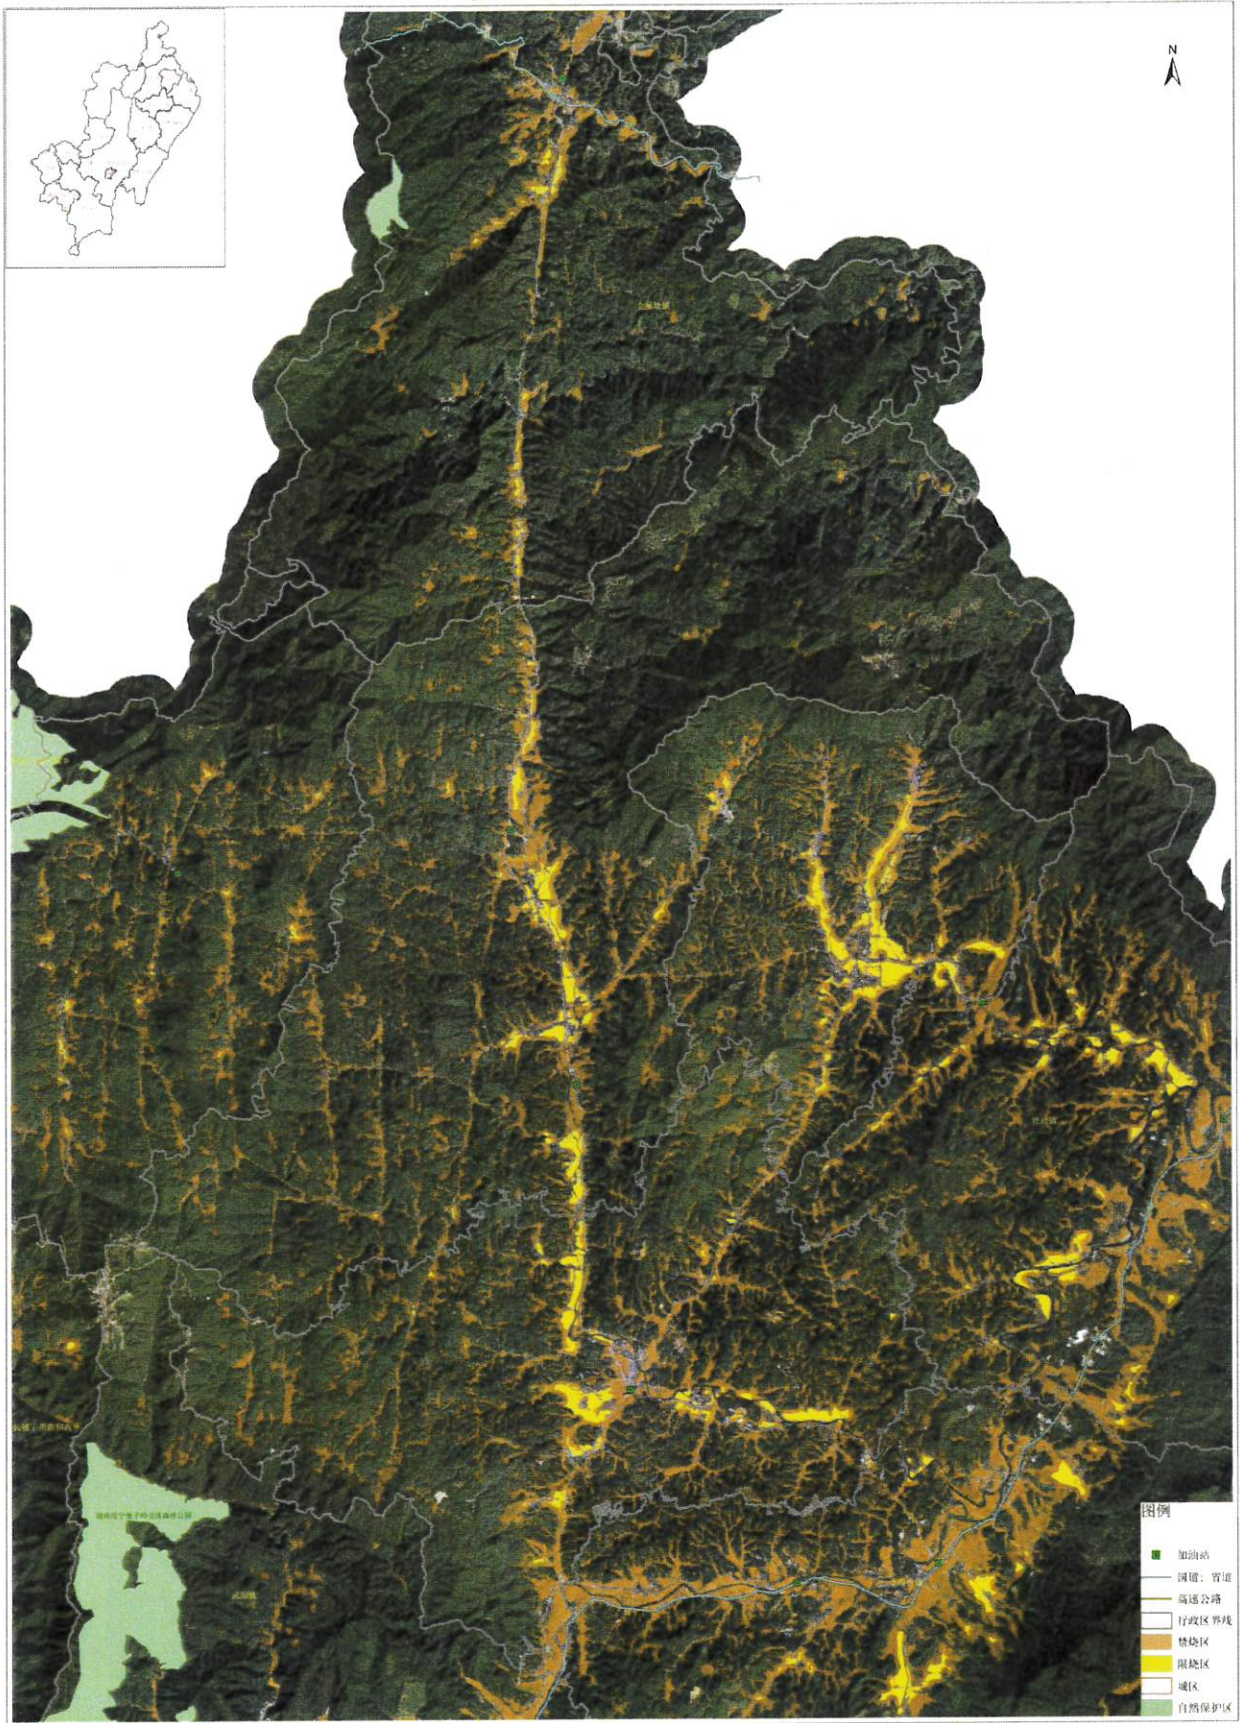

绥宁县金屋塘镇秸秆禁烧划定示意图

坐标系: 2000国家大地坐标系, 高斯正高格网投影, 中央子午线为111° 00' 00"

制图单位: 湖南航测智汇科技有限公司

制图员: 肖一安

审核员: 黄新荣

绥宁县瓦屋塘镇秸秆禁烧划定示意图

坐标系：2000国家大地坐标系，高斯克吕格投影，中央子午线为111°00′00″
制图单位：湖南航测智信科技有限公司

制图员：肖安
审核员：黄新景