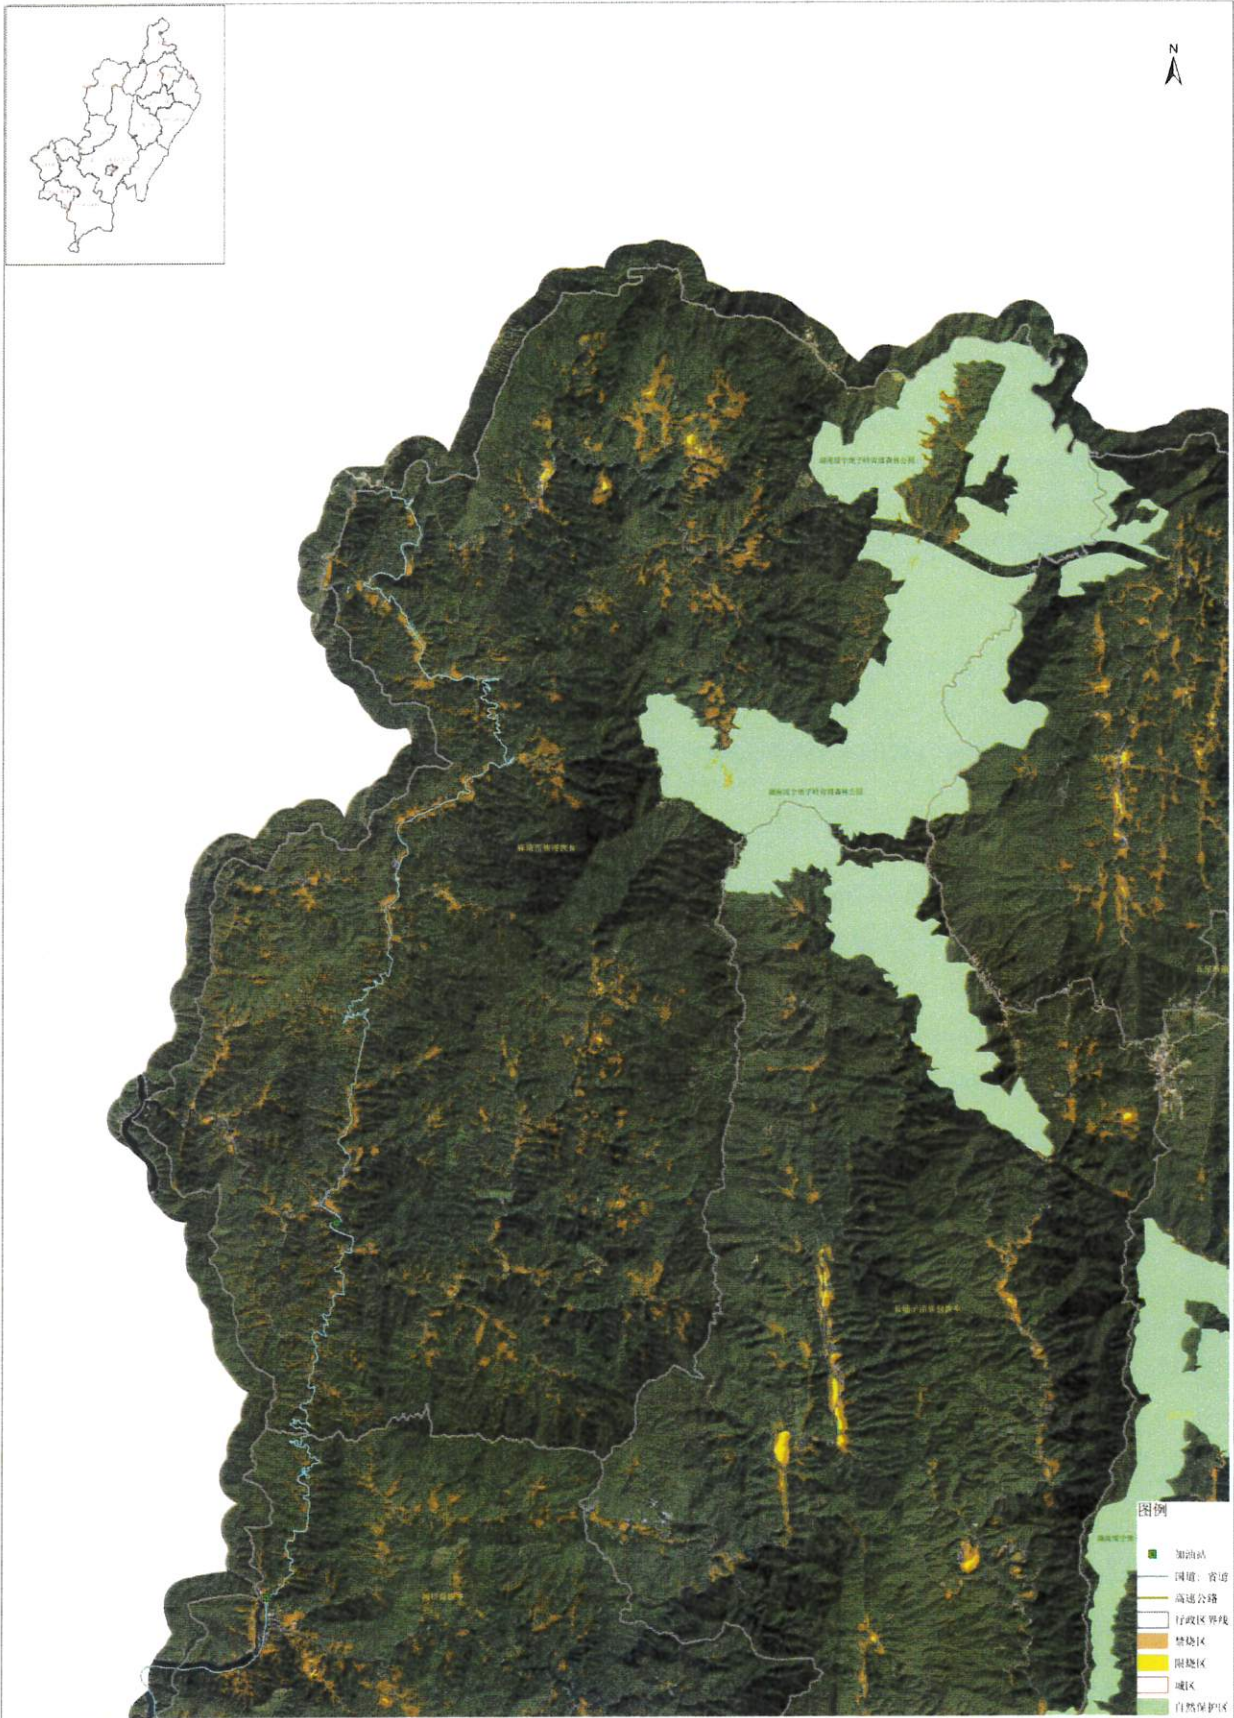

坐标系: 2000国家大地坐标系, 高斯克吕格投影, 中央子午线为111°00'00"
制图单位: 湖南融测智正科技有限公司

制图员: 肖安
审核员: 黄新波

绥宁县水口乡秸秆禁烧划定示意图

坐标系: 2000国家大地坐标系, 高斯投影, 中央子午线为111° 00' 00"
制图单位: 湖南鲲鹏智图科技有限公司

制图员: 肖安
审核员: 黄新章

绥宁县寨市苗族侗族乡秸秆禁烧划定示意图

坐标系: 2000国家大地坐标系, 高斯克吕格投影, 中央子午线为111°00'00"
 制图单位: 湖南福鼎智正科技有限公司

制图员: 肖安
 审核员: 黄新波

绥宁县麻塘苗族瑶族乡秸秆禁烧划定示意图

坐标系：2000国家大地坐标系，高斯-克吕格投影，中央子午线为111°00′00″
 制图单位：湖南鲲鹏智汇科技有限公司

制图员：肖安
 审核员：黄美霞